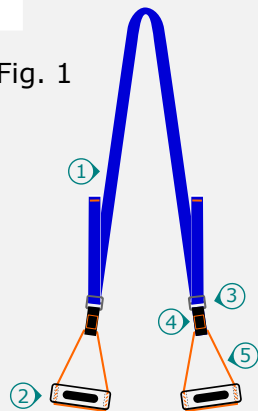

1

Fig. 1

**2**

Fig. 2a

Fig. 2b

3

Fig. 3

**4**

Objaśnienie do Fig 1:

- 1) Taśma
- 2) Chwytki treningowe.
- 3) Klamra
- 4) Łącznik
- 5) Repsznur

1. Przyrząd montujemy oraz używamy w konfiguracji zgodnej z rysunkiem. [Fig. 1]
2. Należy zwracać uwagę, aby linka przechodziła przez otwór oraz szczelinę w chwytce możliwie równoległe oraz bez załamań jak na rysunku. [Fig. 2a]
Chwytki nie można łapać i przechylać w sposób powodujący znaczne załamanie linki/rotację chwytki pod dużym kątem. Może to spowodować jej uszkodzenie [Fig. 2b]
3. W celu utrudnienia chwytu należy użyć dołączonych dystansów zmniejszających głębokość krawędek. [Fig. 3]
4. Chwytki posiada system szybkiej zmiany wielkości krawędek, polegający na jej obrocie. Wystarczy wypiąć linę z jednego końca chwytki, obrócić ją o 180° i wpiąć z powrotem jak na rysunku [Fig. 4]

5. Taśmę montujemy w klamrach wg schematu [fig 5a, 5b]. Regulacja długości taśmy odbywa się poprzez wyciągnięcie, lub poluzowanie taśmy w klamercie. [fig 5b] Należy zwrócić szczególną uwagę aby nie doszło do skręcenia taśmy w klamercie.

Fig. 5a

Fig. 5b

6. Sposoby mocowania taśmy.

Taśma zamontowana swobodnie

Fig. 6a

Taśma unieruchomiona

Fig. 6b

UWAGI KOŃCOWE