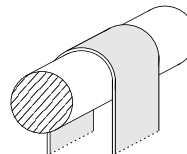

Objaśnienie do Fig 1:

- 1) Taśma
- 2) Chwytki treningowe.
- 3) Klamra
- 4) Łącznik
- 5) Repsznur

1. Przyrząd montujemy oraz używamy w konfiguracji zgodnej z rysunkiem. [Fig. 1]
2. Należy zwracać uwagę, aby linka przechodziła przez otwór oraz szczelinę w chwytce możliwie równoległe oraz bez załamań jak na rysunku. [Fig. 2a]
Chwytki nie można łapać i przechylać w sposób powodujący znaczne załamanie linki/rotację chwytki pod dużym kątem. Może to spowodować jej uszkodzenie [Fig. 2b]
3. W celu utrudnienia chwytu należy użyć dołączonych dystansów zmniejszających głębokość krawędek. [Fig. 3]
4. Chwytki posiada system szybkiej zmiany wielkości krawędek, polegający na jej obrocie. Wystarczy wypiąć linę z jednego końca chwytki, obrócić ją o 180° i wpiąć z powrotem jak na rysunku [Fig. 4]

5. Taśmę montujemy w klamrach wg schematu [fig 5a, 5b]. Regulacja długości taśmy odbywa się poprzez wyciągnięcie, lub poluzowanie taśmy w klamercie. [fig 5b] Należy zwrócić szczególną uwagę aby nie doszło do skręcenia taśmy w klamercie.

Fig. 5a

Fig. 5b

6. Sposoby mocowania taśmy.

Taśma zamontowana swobodnie

Fig. 6a

Taśma unieruchomiona

Fig. 6b

UWAGI KOŃCOWE

- Nie należy stosować innych metod mocowania niż zalecane, zabronione jest nawijanie linki na chwytki w jakikolwiek sposób.
- Należy regularnie sprawdzać stan taśmy oraz szwów.
- Nie można stosować taśmy w celach wspinaczkowych.
- Używanie listwy niezgodnie z instrukcją może prowadzić do jej uszkodzenia, a tym samym kontuzji ciała.
- Więcej informacji oraz porady treningowe można znaleźć na naszej stronie www.iura.pl