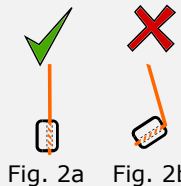

1

Fig. 1

**2**

Fig. 2a

Fig. 2b

3

Fig. 3

**4**

Fig. 4

PL Przed użyciem dokładnie przeczytaj instrukcję

- 1) Przyrząd należy używać zgodnie z przeznaczeniem, zaleceniami dotyczącymi montażu oraz użytkowania zawartymi w instrukcji!
- 2) Maksymalne obciążenie zestawu wynosi 100kg!
- 3) Zawsze pamiętaj o rozgrzewce przed wspinaniem! :)

Objaśnienie do Fig 1:

- 1) Taśma
- 2) Chwytki treningowe.
- 3) Klamra
- 4) Łącznik
- 5) Repsznur

1. Przyrząd montujemy oraz używamy w konfiguracji zgodnej z rysunkiem. [Fig. 1]
2. Należy zwracać uwagę, aby linka przechodziła przez otwór oraz szczelinę w chwytce możliwie równoległe oraz bez załamań jak na rysunku. [Fig. 2a]
Chwytki nie można łapać i przechylać w sposób powodujący znaczne załamanie linki/rotację chwytki pod dużym kątem. Może to spowodować jej uszkodzenie [Fig. 2b]
3. W celu utrudnienia chwytu należy użyć dołączonych dystansów zmniejszających głębokość krawędek. [Fig. 3]
4. Chwytki posiada system szybkiej zmiany wielkości krawędek, polegający na jej obrocie. Wystarczy wypiąć linę z jednego końca chwytki, obrócić ją o 180° i wpiąć z powrotem jak na rysunku [Fig. 4]

5. Taśmę montujemy w klamrach wg schematu [fig 5a, 5b]. Regulacja długości taśmy odbywa się poprzez wyciągnięcie, lub poluzowanie taśmy w klamercie. [fig 5b] Należy zwrócić szczególną uwagę aby nie doszło do skręcenia taśmy w klamercie.